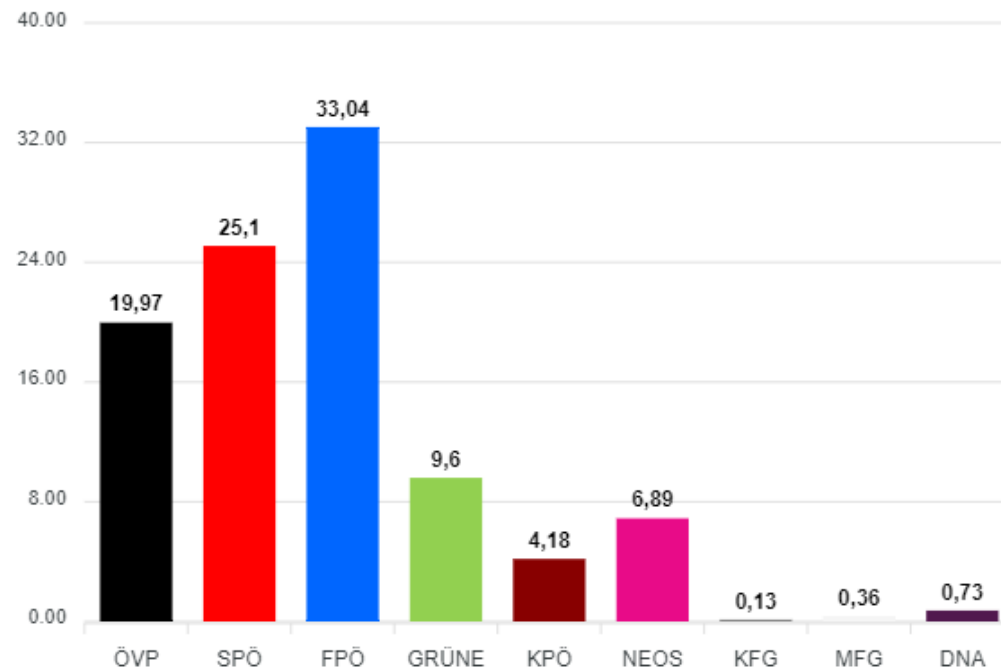

Landtagswahl Steiermark 2024 am 24. November 2024 in Marktgemeinde Gratwein-Straßengel

Auswertung Sprengelergebnisse

Sprengel	Wahlberechtigte	Stimmen abgegeben	Stimmen ungültig	Stimmen gültig	Wahlbeteiligung	ÖVP	SPÖ	FPÖ	GRÜNE	KPÖ	NEOS	KFG	MFG	DNA
						Stimmen	Stimmen	Stimmen	Stimmen	Stimmen	Stimmen	Stimmen	Stimmen	Stimmen
						%	%	%	%	%	%	%	%	
15 Gemeindeamt Gschnaidt	270	193	0	193	71,48%	58	19	101	6	4	5	0	0	0
						30,05%	9,84%	52,33%	3,11%	2,07%	2,59%	0,00%	0,00%	0,00%
Summe	10088	7188	33	7155	71,25%	1429	1796	2364	687	299	493	9	26	52
						19,97%	25,10%	33,04%	9,60%	4,18%	6,89%	0,13%	0,36%	0,73%

Landtagswahl Steiermark 2024 am 24. November 2024 in Marktgemeinde Gratwein-Straßengel

Auswertung Sprengelergebnisse

Parteiergebnisse (Prozent)

Landtagswahl Steiermark 2024 am 24. November 2024 in Marktgemeinde Gratwein-Straßengel