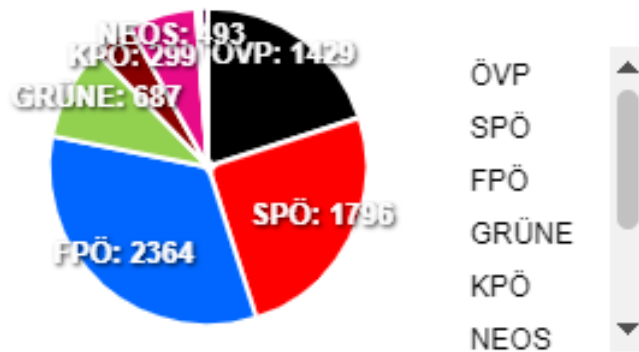

Landtagswahl Steiermark 2024 am 24. November 2024 in Marktgemeinde Gratwein-Straßengel

Auswertung Sprengelergebnisse

Sprengel	Wahlberechtigte	Stimmen abgegeben	Stimmen ungültig	Stimmen gültig	Wahlbeteiligung	ÖVP	SPÖ	FPÖ	GRÜNE	KPÖ	NEOS	KFG	MFG	DNA
						Stimmen	Stimmen	Stimmen	Stimmen	Stimmen	Stimmen	Stimmen	Stimmen	Stimmen
						%	%	%	%	%	%	%	%	
15 Gemeindeamt Gschnaidt	270	193	0	193	71,48%	58	19	101	6	4	5	0	0	0
						30,05%	9,84%	52,33%	3,11%	2,07%	2,59%	0,00%	0,00%	0,00%
Summe	10088	7188	33	7155	71,25%	1429	1796	2364	687	299	493	9	26	52
						19,97%	25,10%	33,04%	9,60%	4,18%	6,89%	0,13%	0,36%	0,73%

Landtagswahl Steiermark 2024 am 24. November 2024 in Marktgemeinde Gratwein-Straßengel

Auswertung Sprengelergebnisse

Parteiergebnisse (Prozent)

Landtagswahl Steiermark 2024 am 24. November 2024 in Marktgemeinde Gratwein-Straßengel

Auswertung Sprengelergebnisse

Parteiergebnisse (Stimmen)

Wahlbeteiligung