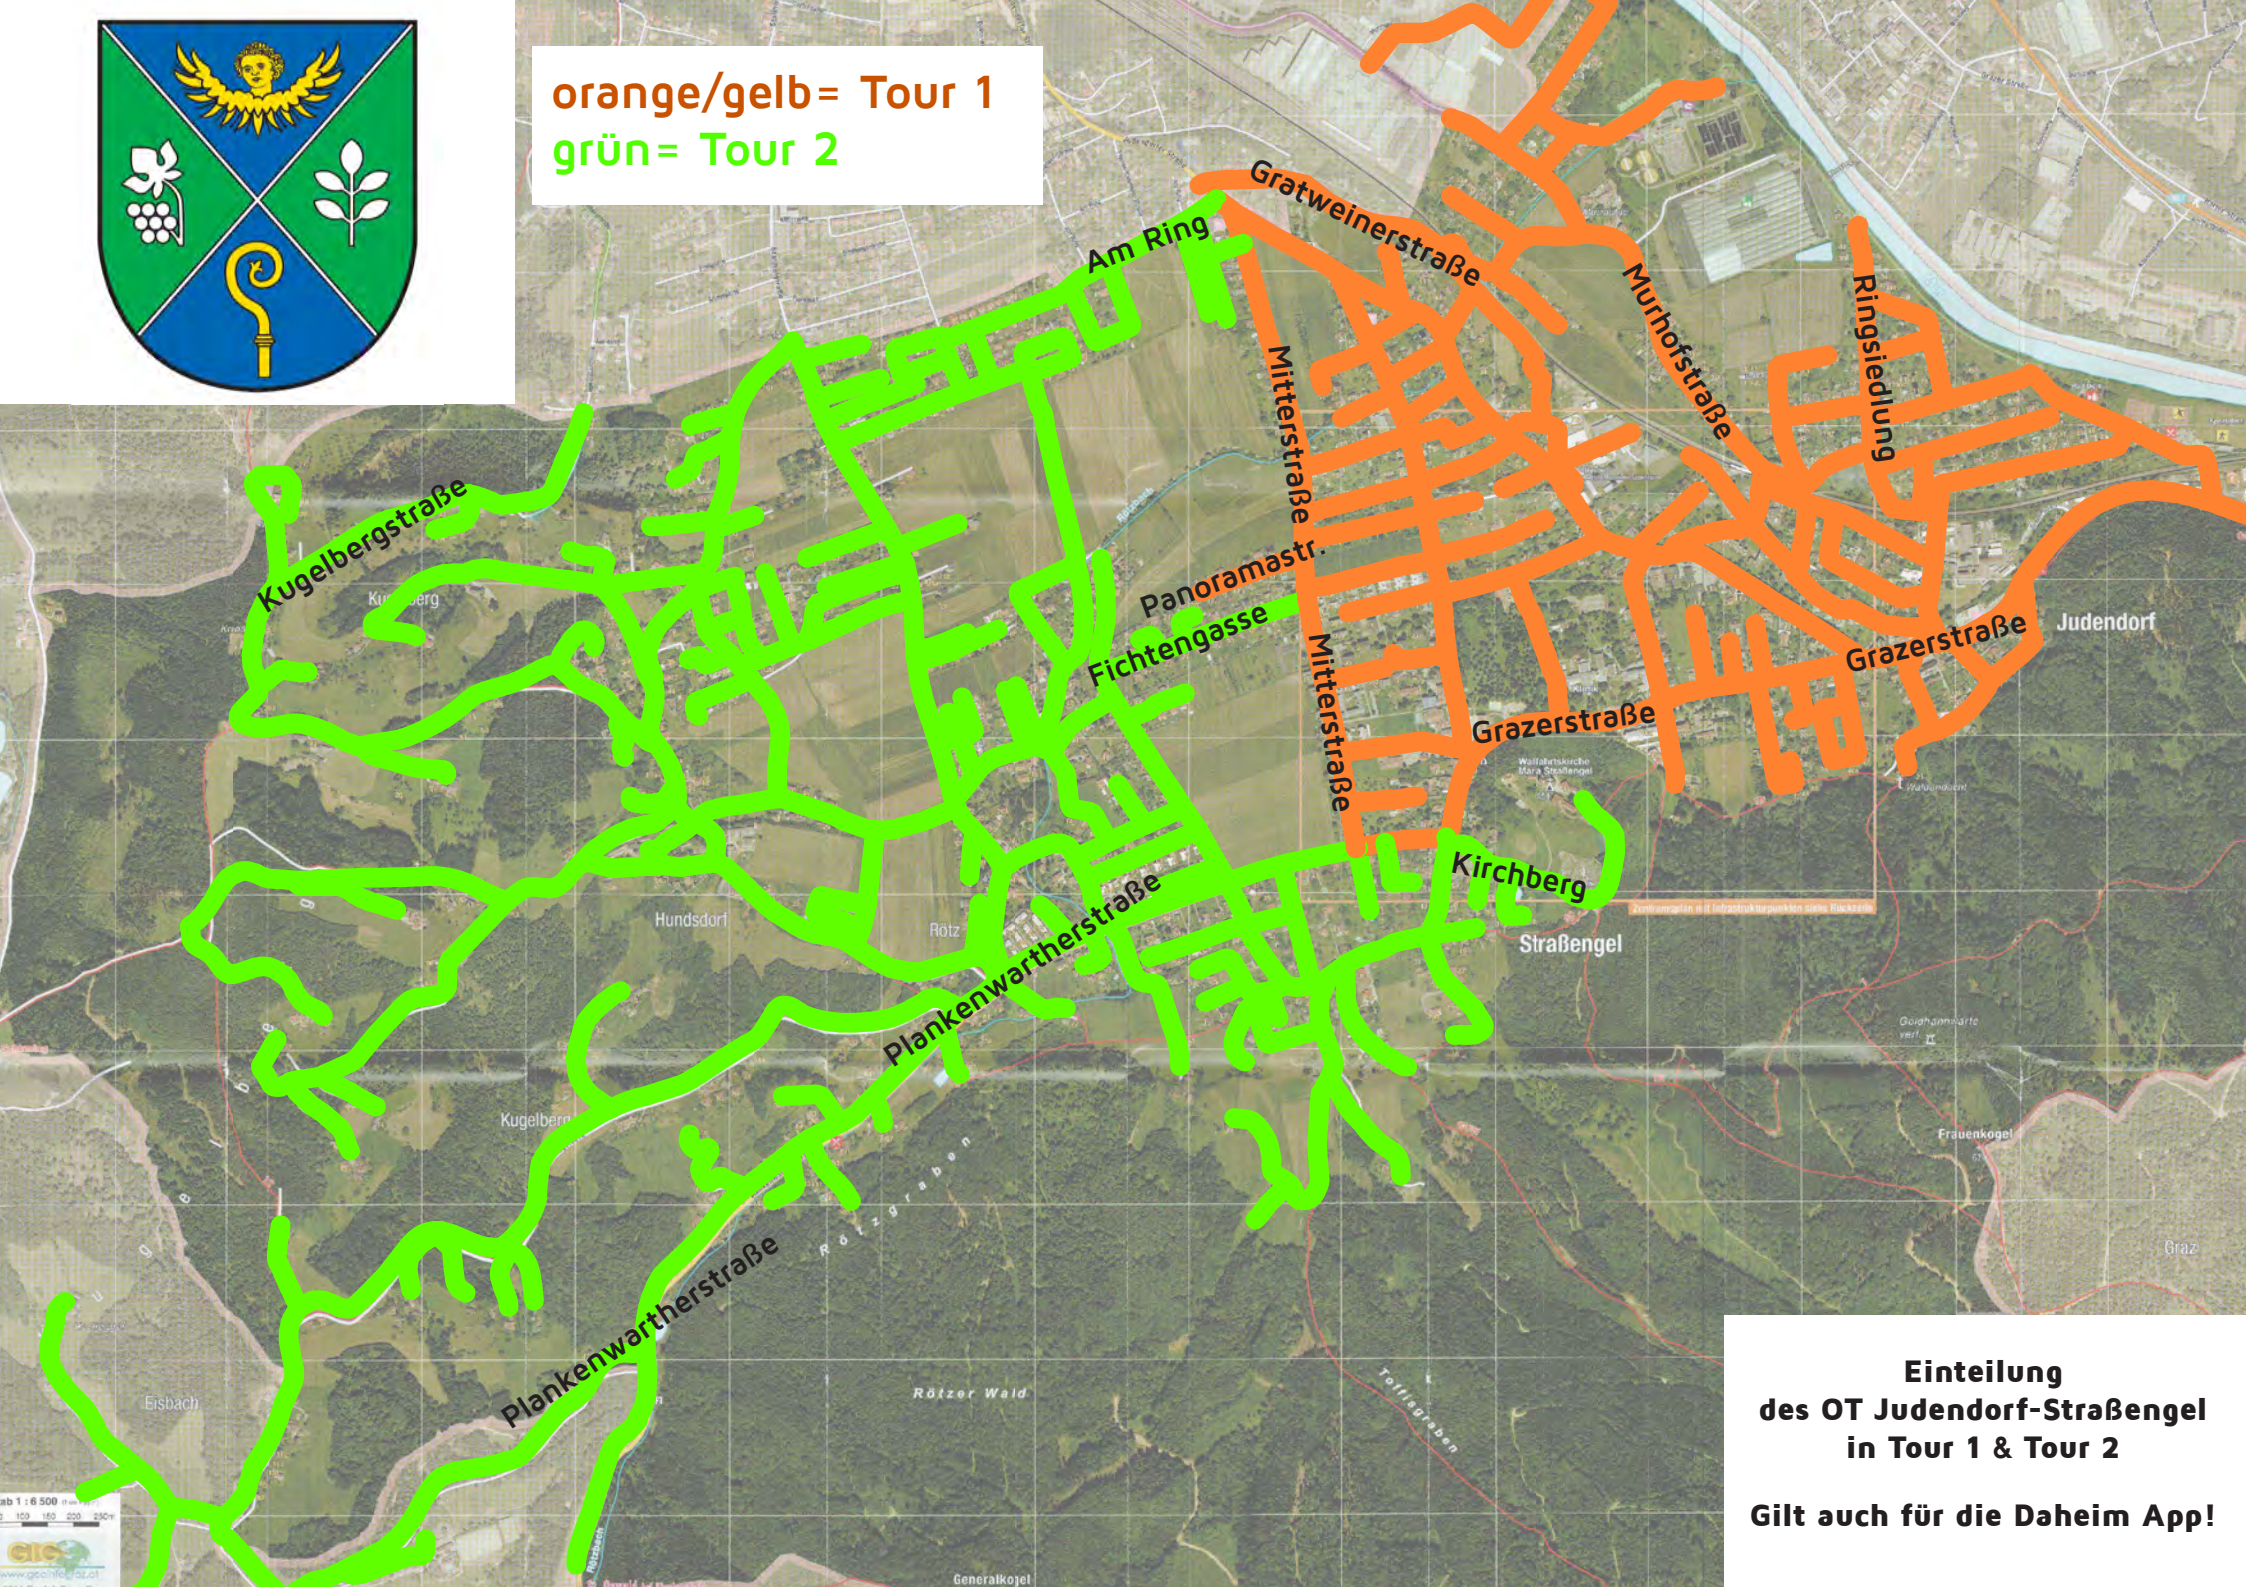

orange/gelb= Tour 1  
grün= Tour 2

**Einteilung  
des OT Judendorf-Straßengel  
in Tour 1 & Tour 2**  
**Gilt auch für die Daheim App!**