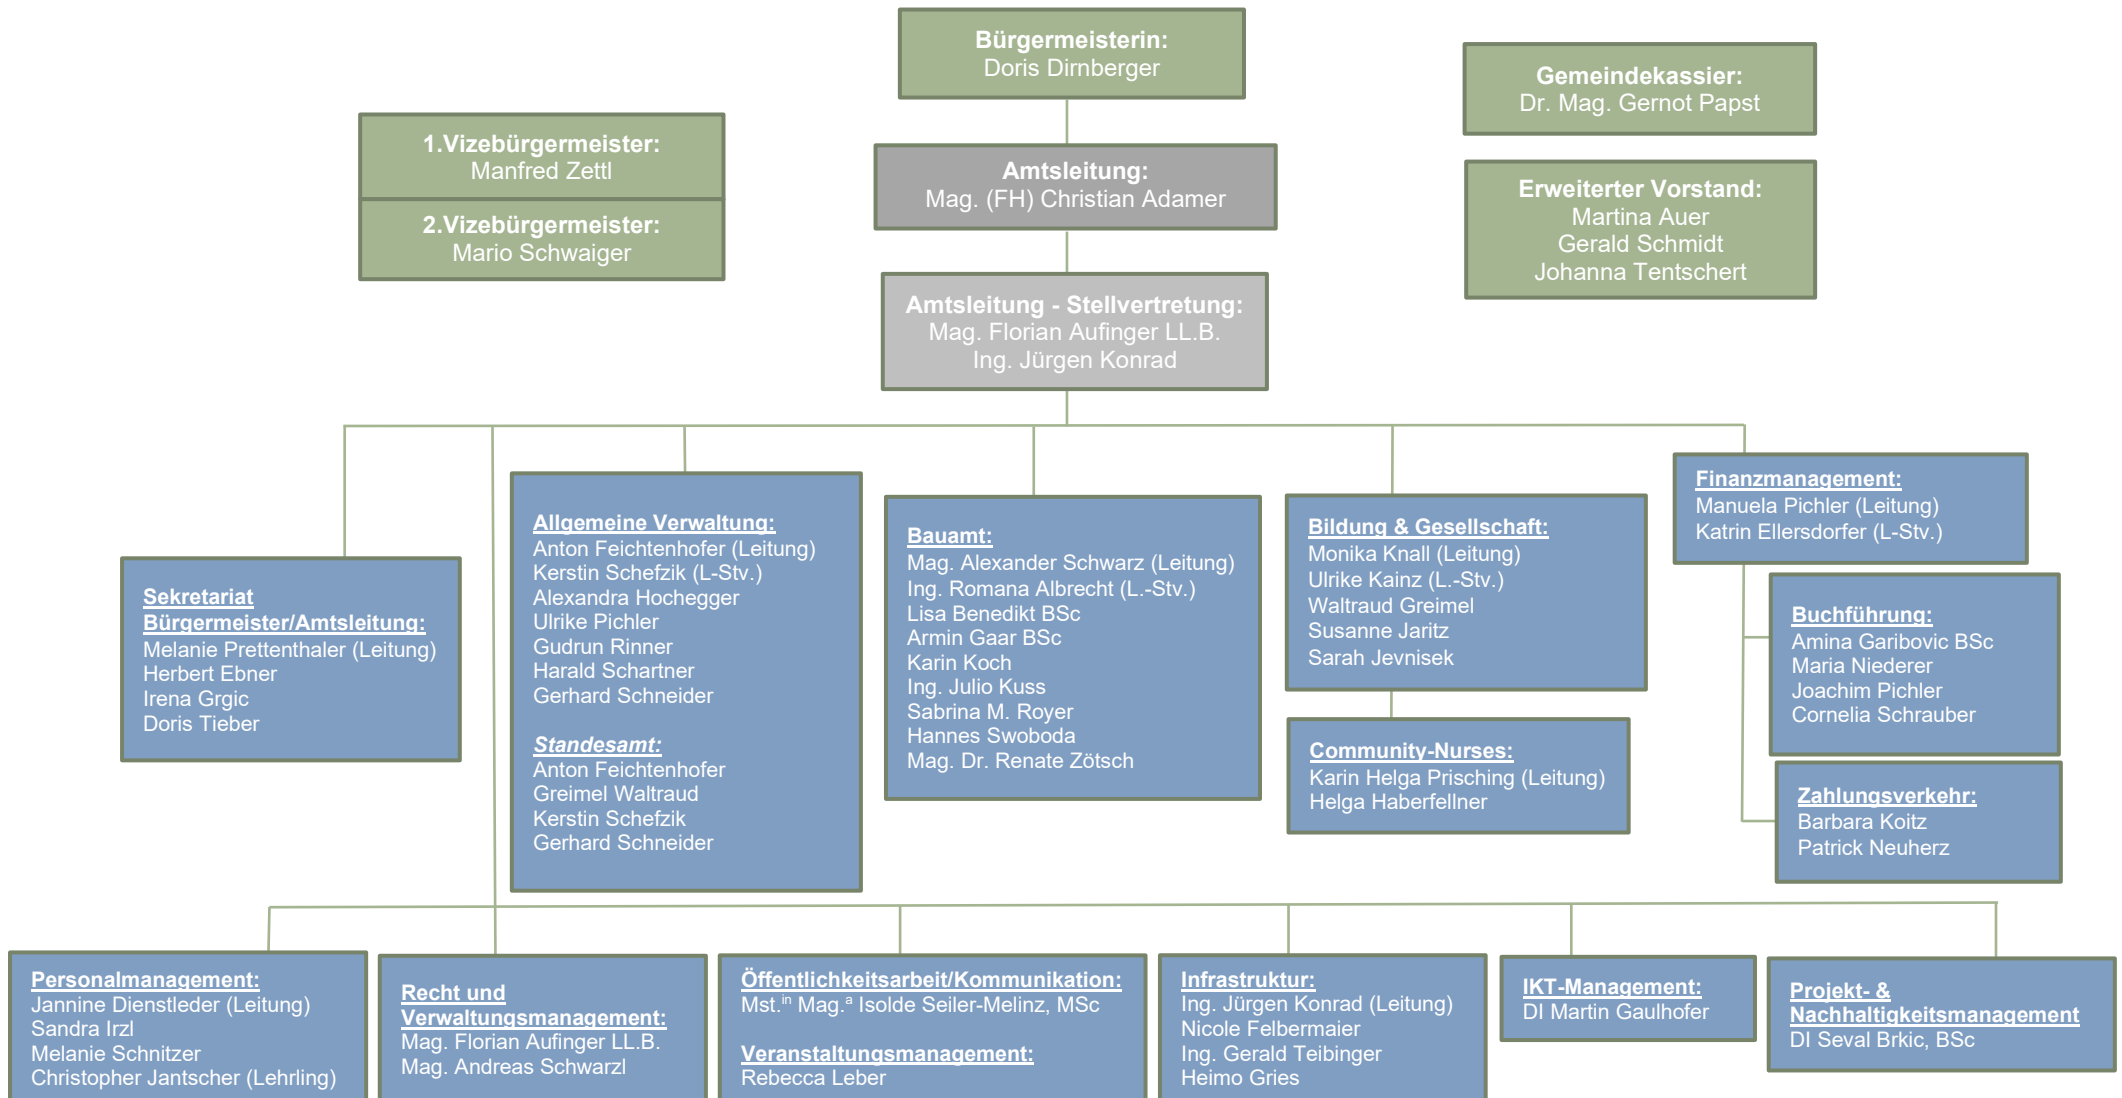

Beilage 01

Aufbauorganisation – Organigramm

INNENDIENST:

AUSSENDIENST:

Infrastruktur:
Ing. Jürgen Konrad (Leitung)
Nicole Felbermaier
Ing. Gerald Teibinger
Heimo Gries

Bildung & Gesellschaft:
Monika Knall (Leitung)

Wirtschaftshof Eisbach:
Erwin Gratzner (Leitung)
Marco Sauseng
Helmut Schiefer
Meisterl Patrick

Wirtschaftshof Judendorf-Straßengel:
Michael Gratzner (Leitung)
Helmut Benedikt
Markus Dimberger
Jacqueline Egger
Marcel Filzmoser
Gernot Sabathi
Andreas RAINER
Kristian Schartner

Wirtschaftshof Gratwein:
Andreas Haberl (Leitung)
Edmund Fink
Mario Glatz
Konrad Krenn
Dominik Smogautz
Florian Timmer

Wirtschaftshof Gschnaidt:
Michael Strunz (Leitung)
Monika Scherr (Blumenpflege)

Gebäudemanager:
Ing. Gerald Teibinger

Veranstaltungshallen:
Thomas Veselka
(Straßenglerhalle Jdf.)
Vorraber Siegfried (MZH Gratwein)

Volkschule, Mittelschule und Musikmittelschule Gratwein:
Vorraber Siegfried (Schulwart)
Beate Potocnik (Reinigung/VS)
Leyla STEFAN (Reinigung/ VS)
Bettina Otter (Reinigung/ NMS)
Anja Schappek (Reinigung/ NMS)
Andrea Hauswirth (Reinigung/ VS - ATZ)